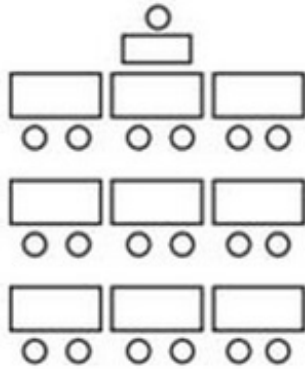

Skolsittning

Max. 30 Personer